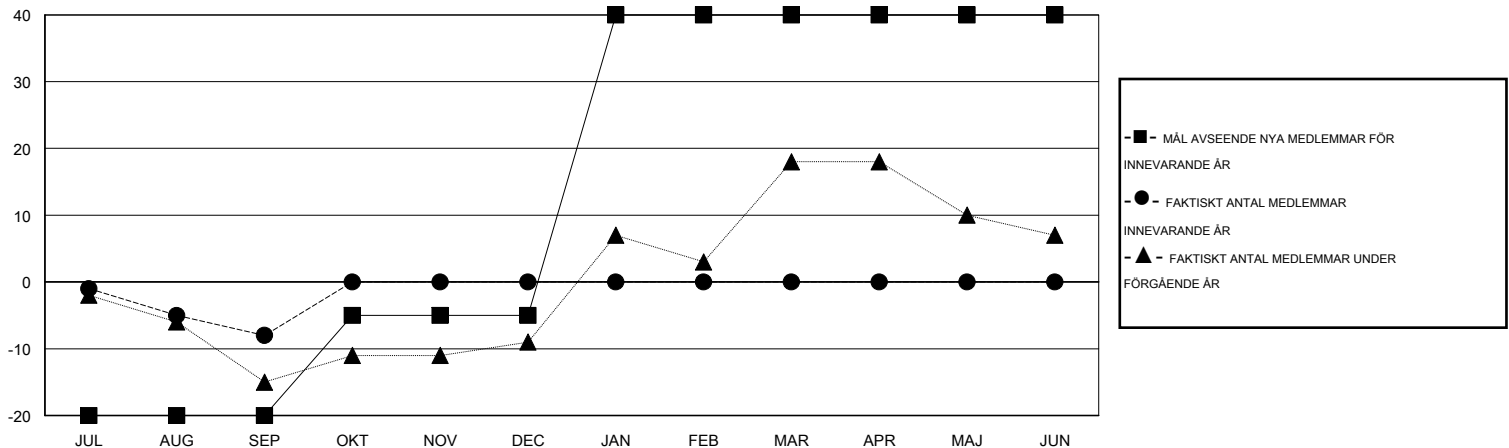

MONTHLY MEMBERSHIP PROGRESS REPORT

District 101SM

Results as of: 9/30/2015

GMT: Kenneth Persson

OMRÅDE SWEDEN

GMT KO 4

Klubbar					Medlemmar				
RESULTAT FÖR 2015-2016					RESULTAT FÖR 2015-2016				
KVARTAL	MÅL AVSEENDE NYA KLUBBAR	NYA KLUBBAR	AVFÖRDA KLUBBAR	NETTOTILLVÄX T/MINSKNING	KVARTAL	MÅL AVSEENDE NYA MEDLEMMAR	CHARTER OCH TILLAGDA NYA MEDLEMMAR	AVFÖRDA MEDLEMMAR	NETTOTILLVÄX T/MINSKNING
JUL/AUG/SEP	0	0	0	0	JUL/AUG/SEP	-20	5	13	-8
OKT/NOV/DEC	0	0	0	0	OKT/NOV/DEC	15	0	0	0
JAN/FEB/MAR	1	0	0	0	JAN/FEB/MAR	45	0	0	0
APR/MAJ/JUN	0	0	0	0	APR/MAJ/JUN	0	0	0	0

MÅL OCH FAKTISKT ANTAL NYA KLUBBAR

MÅL OCH FAKTISKT ANTAL MEDLEMMAR

NEDLAGDA KLUBBAR: 0

5 CLUBS OF 38 TOG UPP EN ELLER FLER NYA MEDLEMMAR

KÖNSFÖRDELNING

MAN 994 (81.74%)
KVINNA 222 (18.26%)

AVFÖRDA MEDLEMMAR